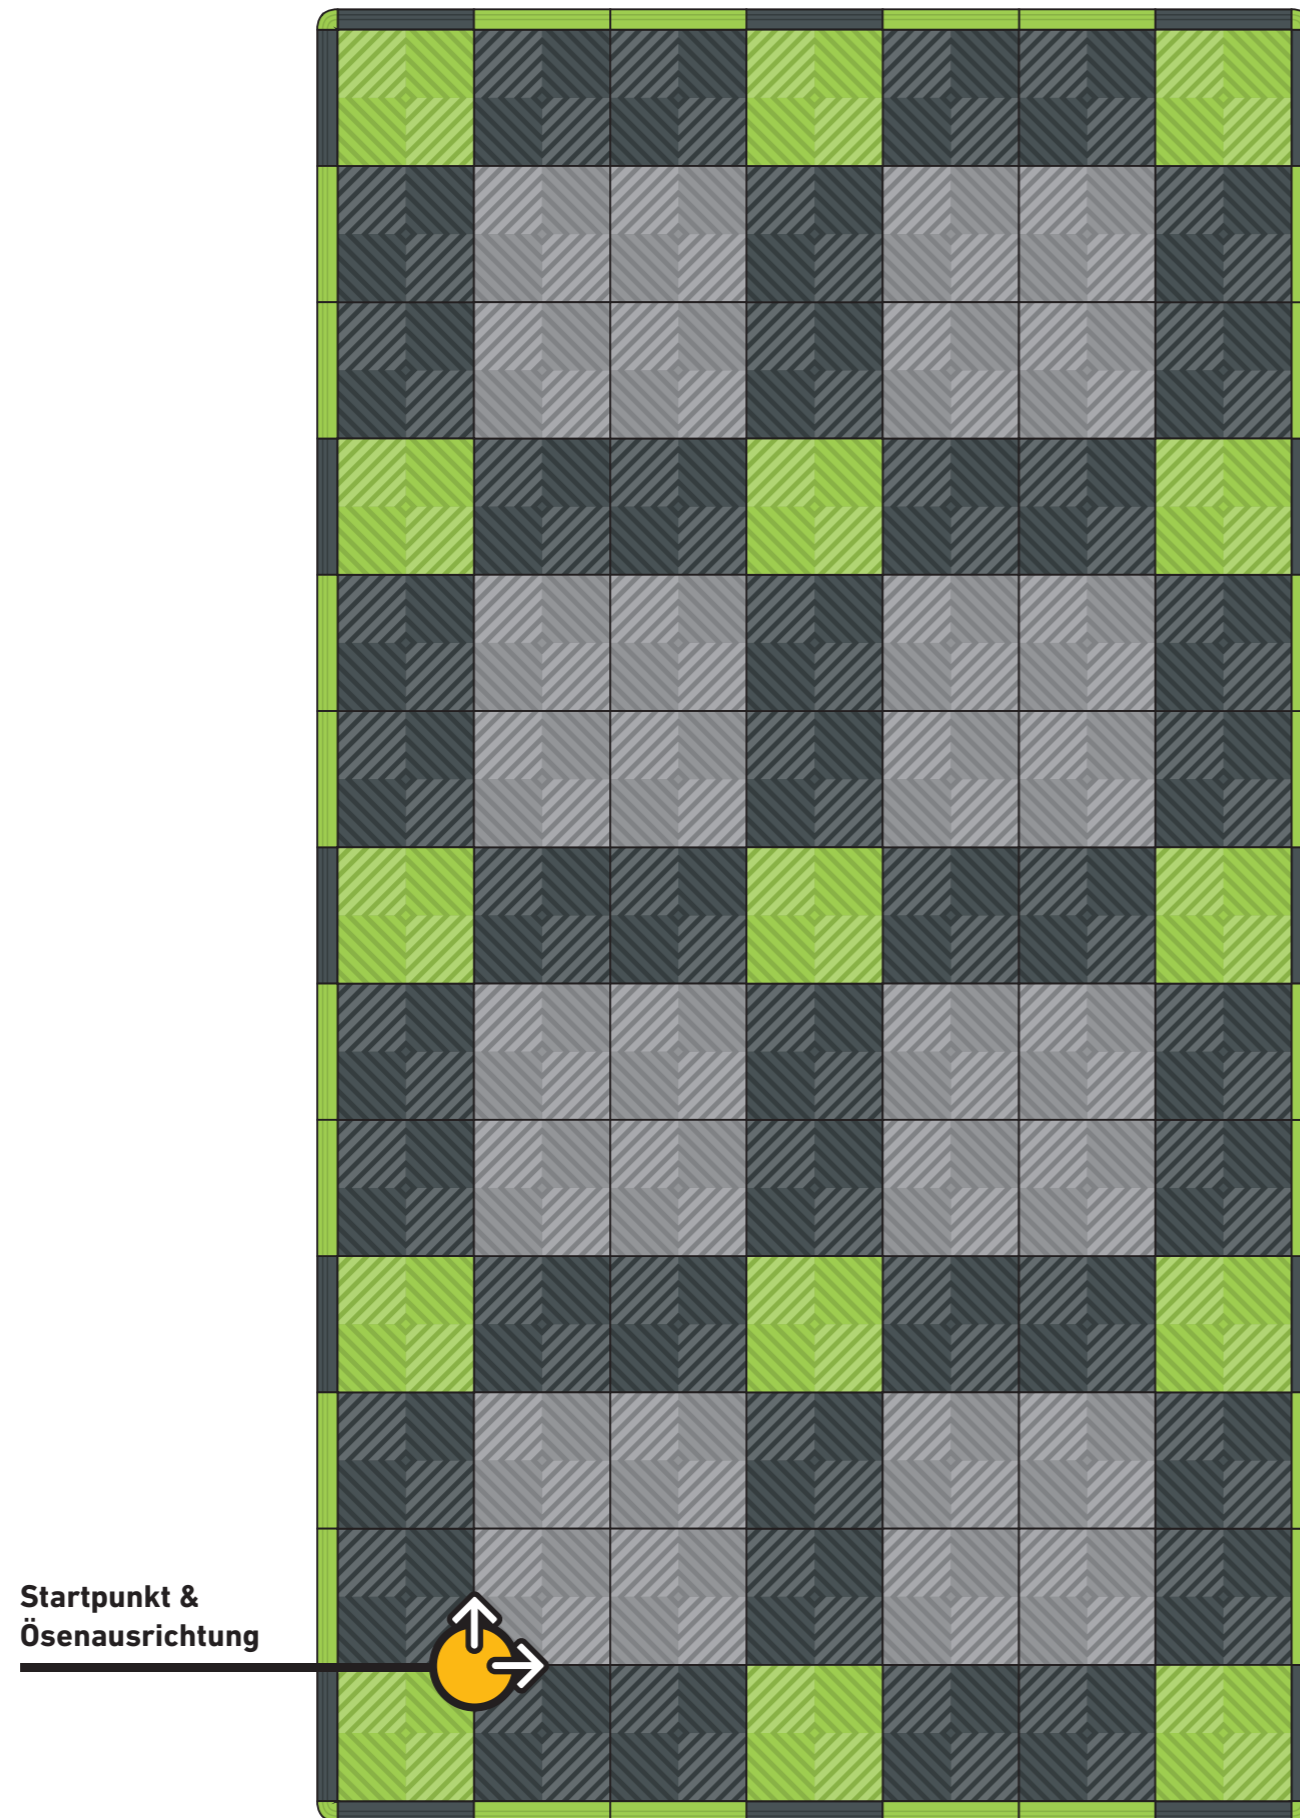

Zubehör

Seitenteile mit Stift	anthrazitgrau	8,00	2,00
Seitenteile mit Öse	anthrazitgrau	8,00	2,00
Seitenteile mit Stift	limette	24,00	6,00
Eckteile	limette	4,00	1,00

Bitte vor dem Verlegen beachten:

Da sich Polypropylen bei Wärme ausdehnt, sollte ein Abstand zu festen Bauteilen (Wände, Säulen, Türschwellen, Durchgänge, etc.) eingeplant werden.

Unsere Empfehlung: Die Dehnfuge sollte jeweils 1% der Gesamtlänge und mindestens 3 cm groß sein.

Damit bei Temperaturschwankungen keine Spannungen entstehen, sollten die Klickfliesen schwimmend verlegt werden.

Die Oberfläche kann sich unter Sonneneinstrahlung stark erhitzen.

Startpunkt &
Ösenausrichtung