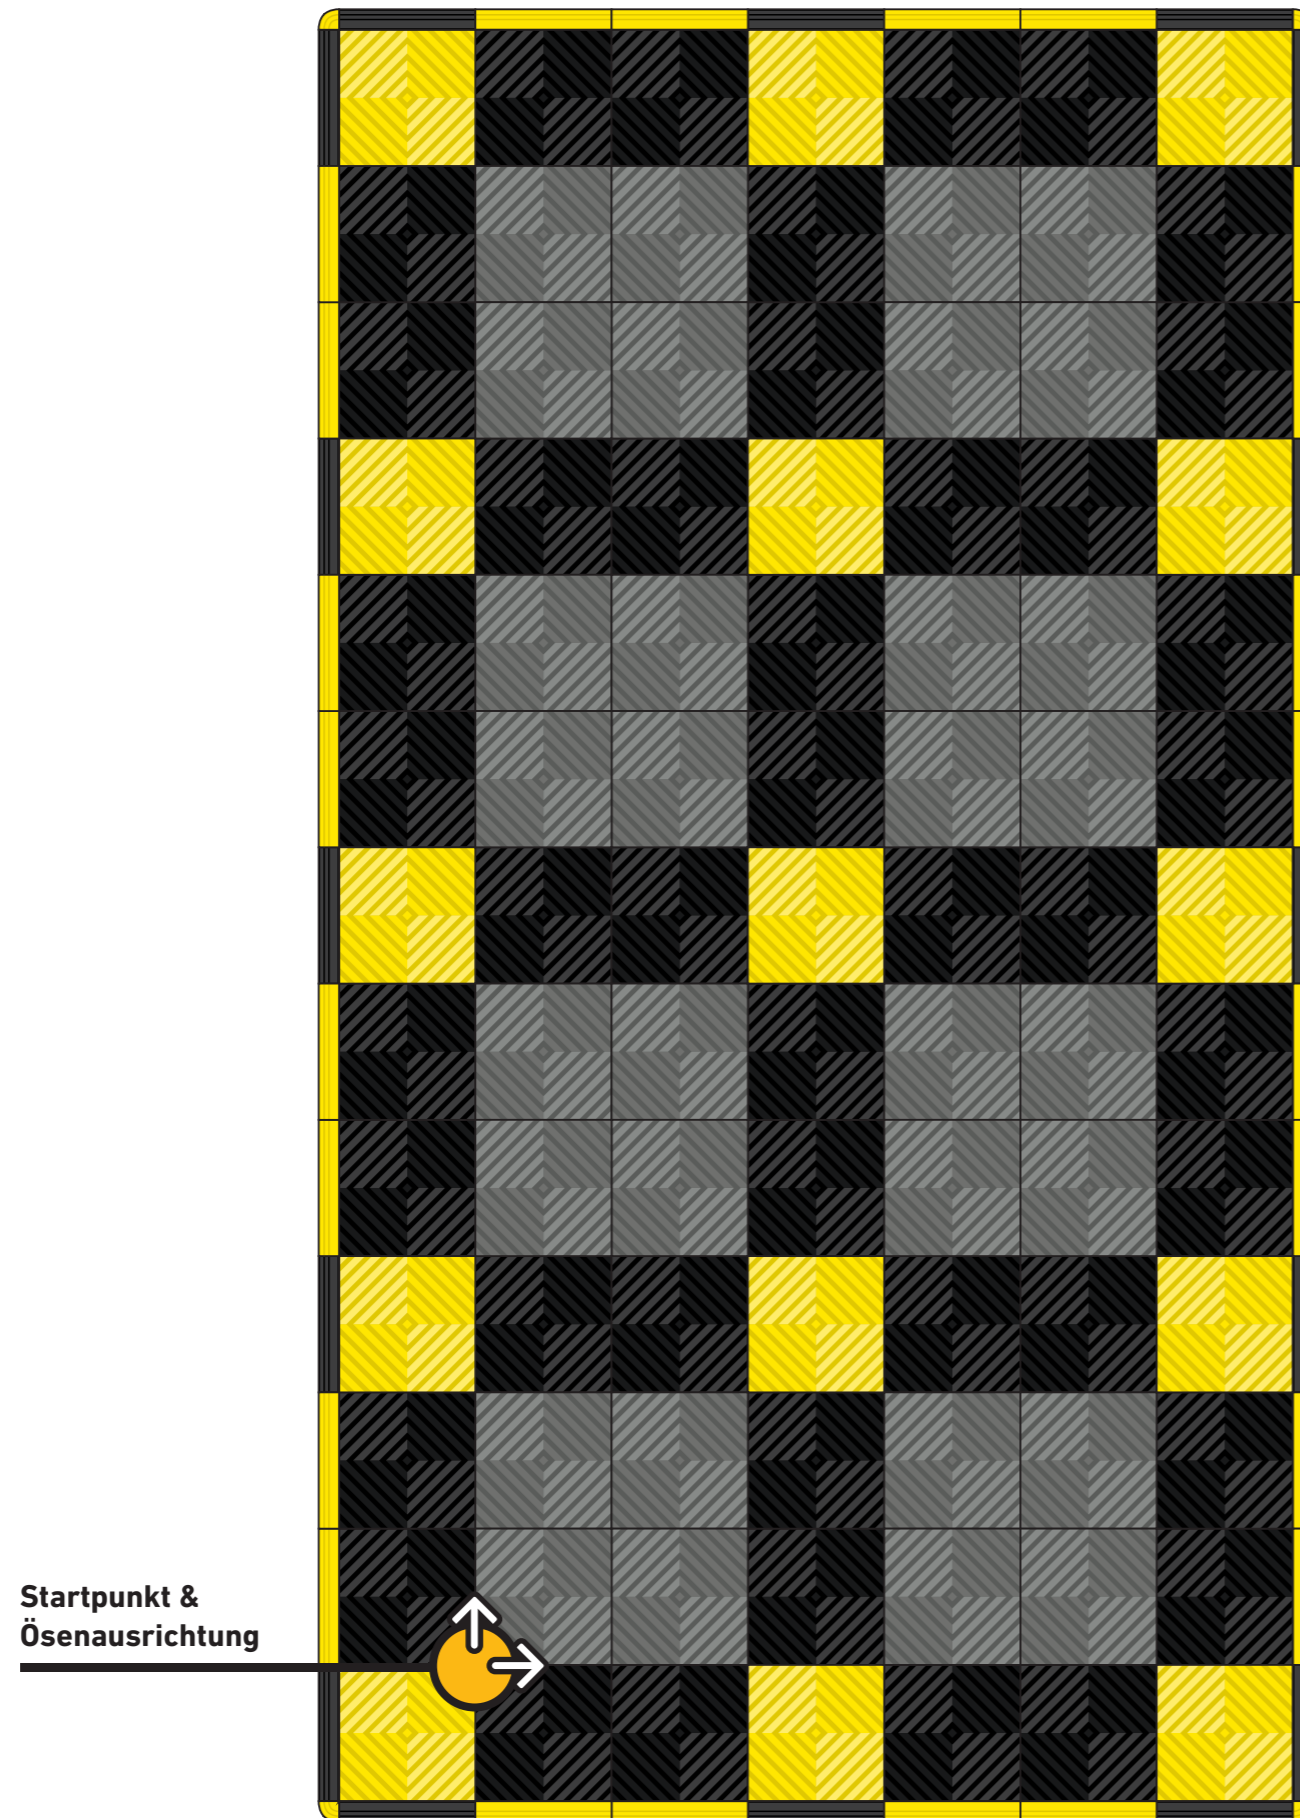

Projekt Stellfläche
Version Illusion, Gelb
Sachbearbeiter Sandro Tinghino
Ösenausrichtung Oben und rechts

Notizen

Bezeichnung	Farbe	Stück	Pack
RACE	schwarz	44,00	8,00
RACE	dunkelgrau	32,00	6,00
RACE	gelb	15,00	3,00

Zubehör

Seitenteile mit Stift	schwarz	8,00	2,00
Seitenteile mit Öse	schwarz	8,00	2,00
Seitenteile mit Stift	gelb	12,00	3,00
Seitenteile mit Öse	gelb	12,00	3,00
Eckteile	gelb	4,00	1,00

Bitte vor dem Verlegen beachten:

Da sich Polypropylen bei Wärme ausdehnt, sollte ein Abstand zu festen Bauteilen (Wände, Säulen, Türschwellen, Durchgänge, etc.) eingeplant werden.

Unsere Empfehlung: Die Dehnfuge sollte jeweils 1% der Gesamtlänge und mindestens 3 cm groß sein.

Damit bei Temperaturschwankungen keine Spannungen entstehen, sollten die Klickfliesen schwimmend verlegt werden.

Die Oberfläche kann sich unter Sonneneinstrahlung stark erhitzen.

Startpunkt & Ösenausrichtung