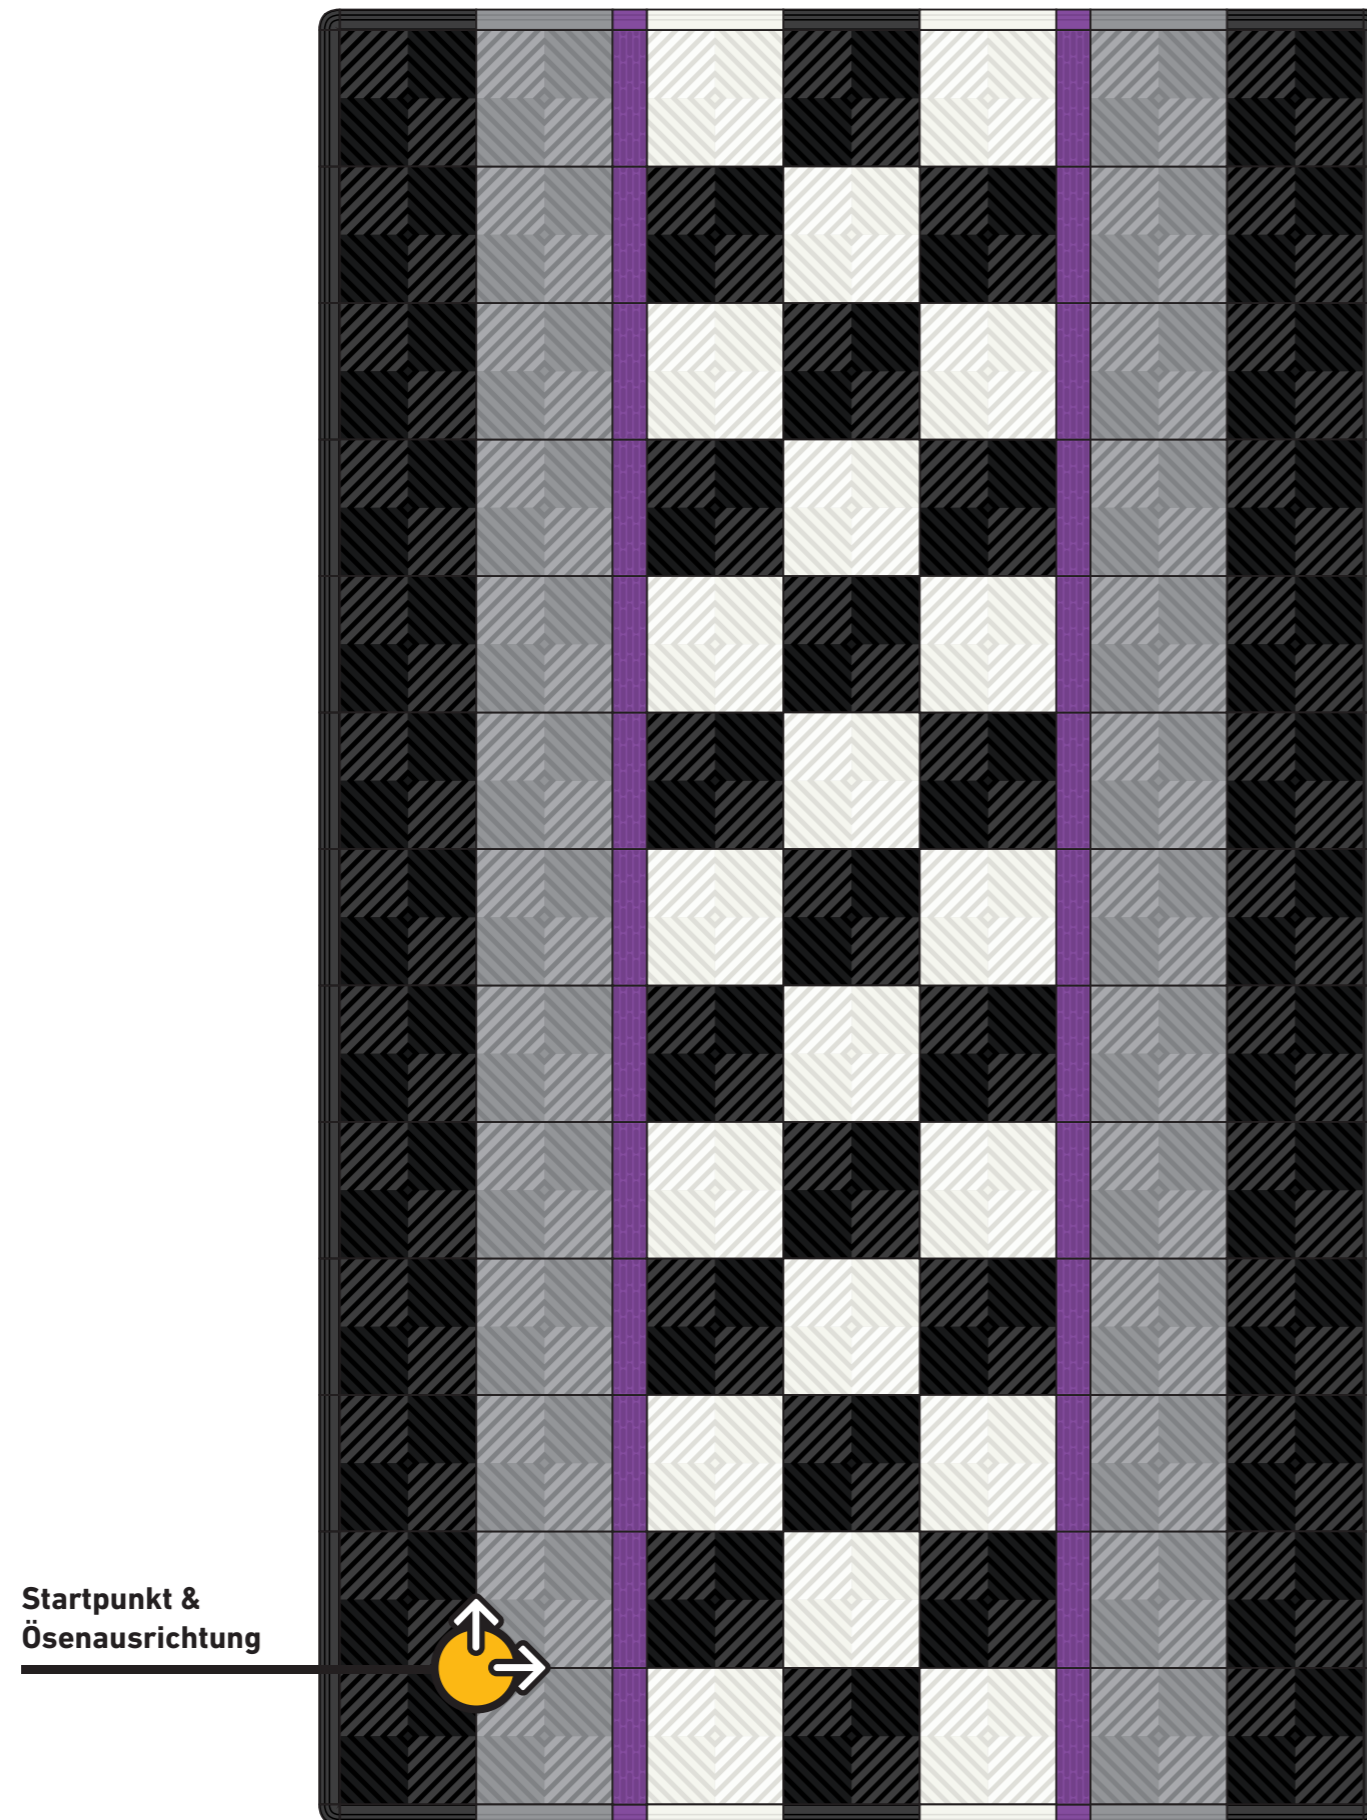

Projekt Stellfläche
Version Finish Line, Violett, Design 1
Sachbearbeiter Sandro Tinghino
Ösenausrichtung Oben und rechts

Notizen

Bezeichnung	Farbe	Stück	Pack
RACE	schwarz	45,00	8,00
RACE	grau-Alu	26,00	5,00
RACE	weiß	20,00	4,00
Zubehör			
Seitenteile mit Stift	schwarz	16,00	4,00
Seitenteile mit Öse	schwarz	16,00	4,00
Seitenteile mit Stift	grau-Alu	4,00	1,00
Seitenteile mit Stift	weiß	4,00	1,00
Seitenteile mit Stift	violett	4,00	1,00
Expansionsteile LANG	violett	26,00	-
Eckteile	schwarz	4,00	1,00

Bitte vor dem Verlegen beachten:

Da sich Polypropylen bei Wärme ausdehnt, sollte ein Abstand zu festen Bauteilen (Wände, Säulen, Türschwellen, Durchgänge, etc.) eingeplant werden.
 Unsere Empfehlung: Die Dehnfuge sollte jeweils 1% der Gesamtlänge und mindestens 3 cm groß sein.

Damit bei Temperaturschwankungen keine Spannungen entstehen, sollten die Klickfliesen schwimmend verlegt werden.

Die Oberfläche kann sich unter Sonneneinstrahlung stark erhitzen.

Startpunkt & Ösenausrichtung