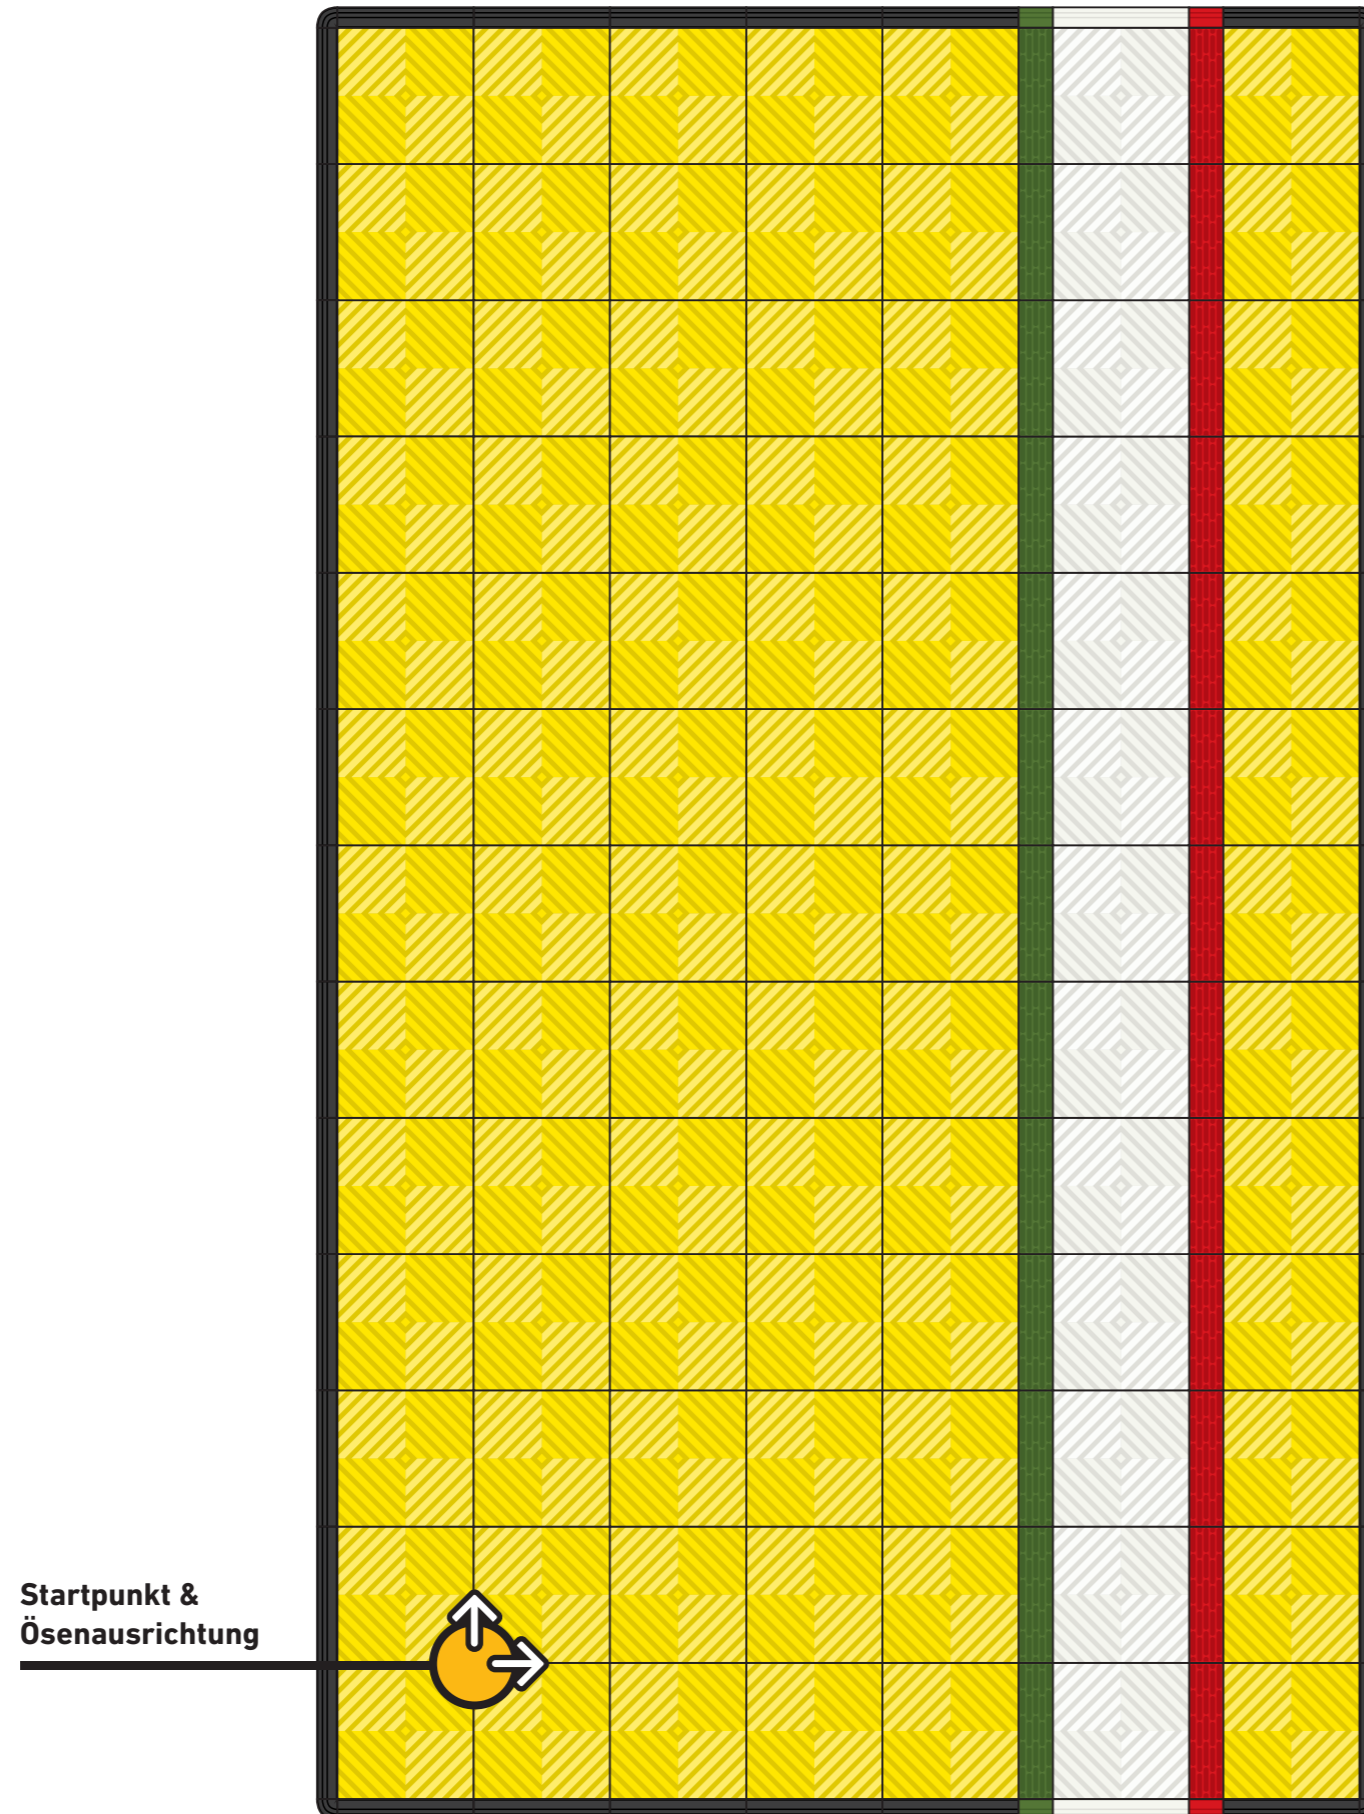

Projekt Stellfläche
Version Car legends, Variante 03
Sachbearbeiter Sandro Tinghino
Ösenausrichtung Oben und rechts

Notizen

Bezeichnung	Farbe	Stück	Pack
RACE	gelb	78,00	13,00
RACE	weiß	13,00	3,00

Zubehör

Seitenteile mit Stift	schwarz	19,00	5,00
Seitenteile mit Öse	schwarz	19,00	5,00
Seitenteile mit Stift	grün	2,00	1,00
Seitenteile mit Stift	weiß	2,00	1,00
Seitenteile mit Stift	rot	2,00	1,00
Expansionsteil	grün	13,00	-
Expansionsteil	rot	13,00	-
Eckteile	schwarz	4,00	1,00

Bitte vor dem Verlegen beachten:

Da sich Polypropylen bei Wärme ausdehnt, sollte ein Abstand zu festen Bauteilen (Wände, Säulen, Türschwellen, Durchgänge, etc.) eingeplant werden.
 Unsere Empfehlung: Die Dehnfuge sollte jeweils 1% der Gesamtlänge und mindestens 3 cm groß sein.

Damit bei Temperaturschwankungen keine Spannungen entstehen, sollten die Klickfliesen schwimmend verlegt werden.

Die Oberfläche kann sich unter Sonneneinstrahlung stark erhitzen.

Startpunkt & Ösenausrichtung